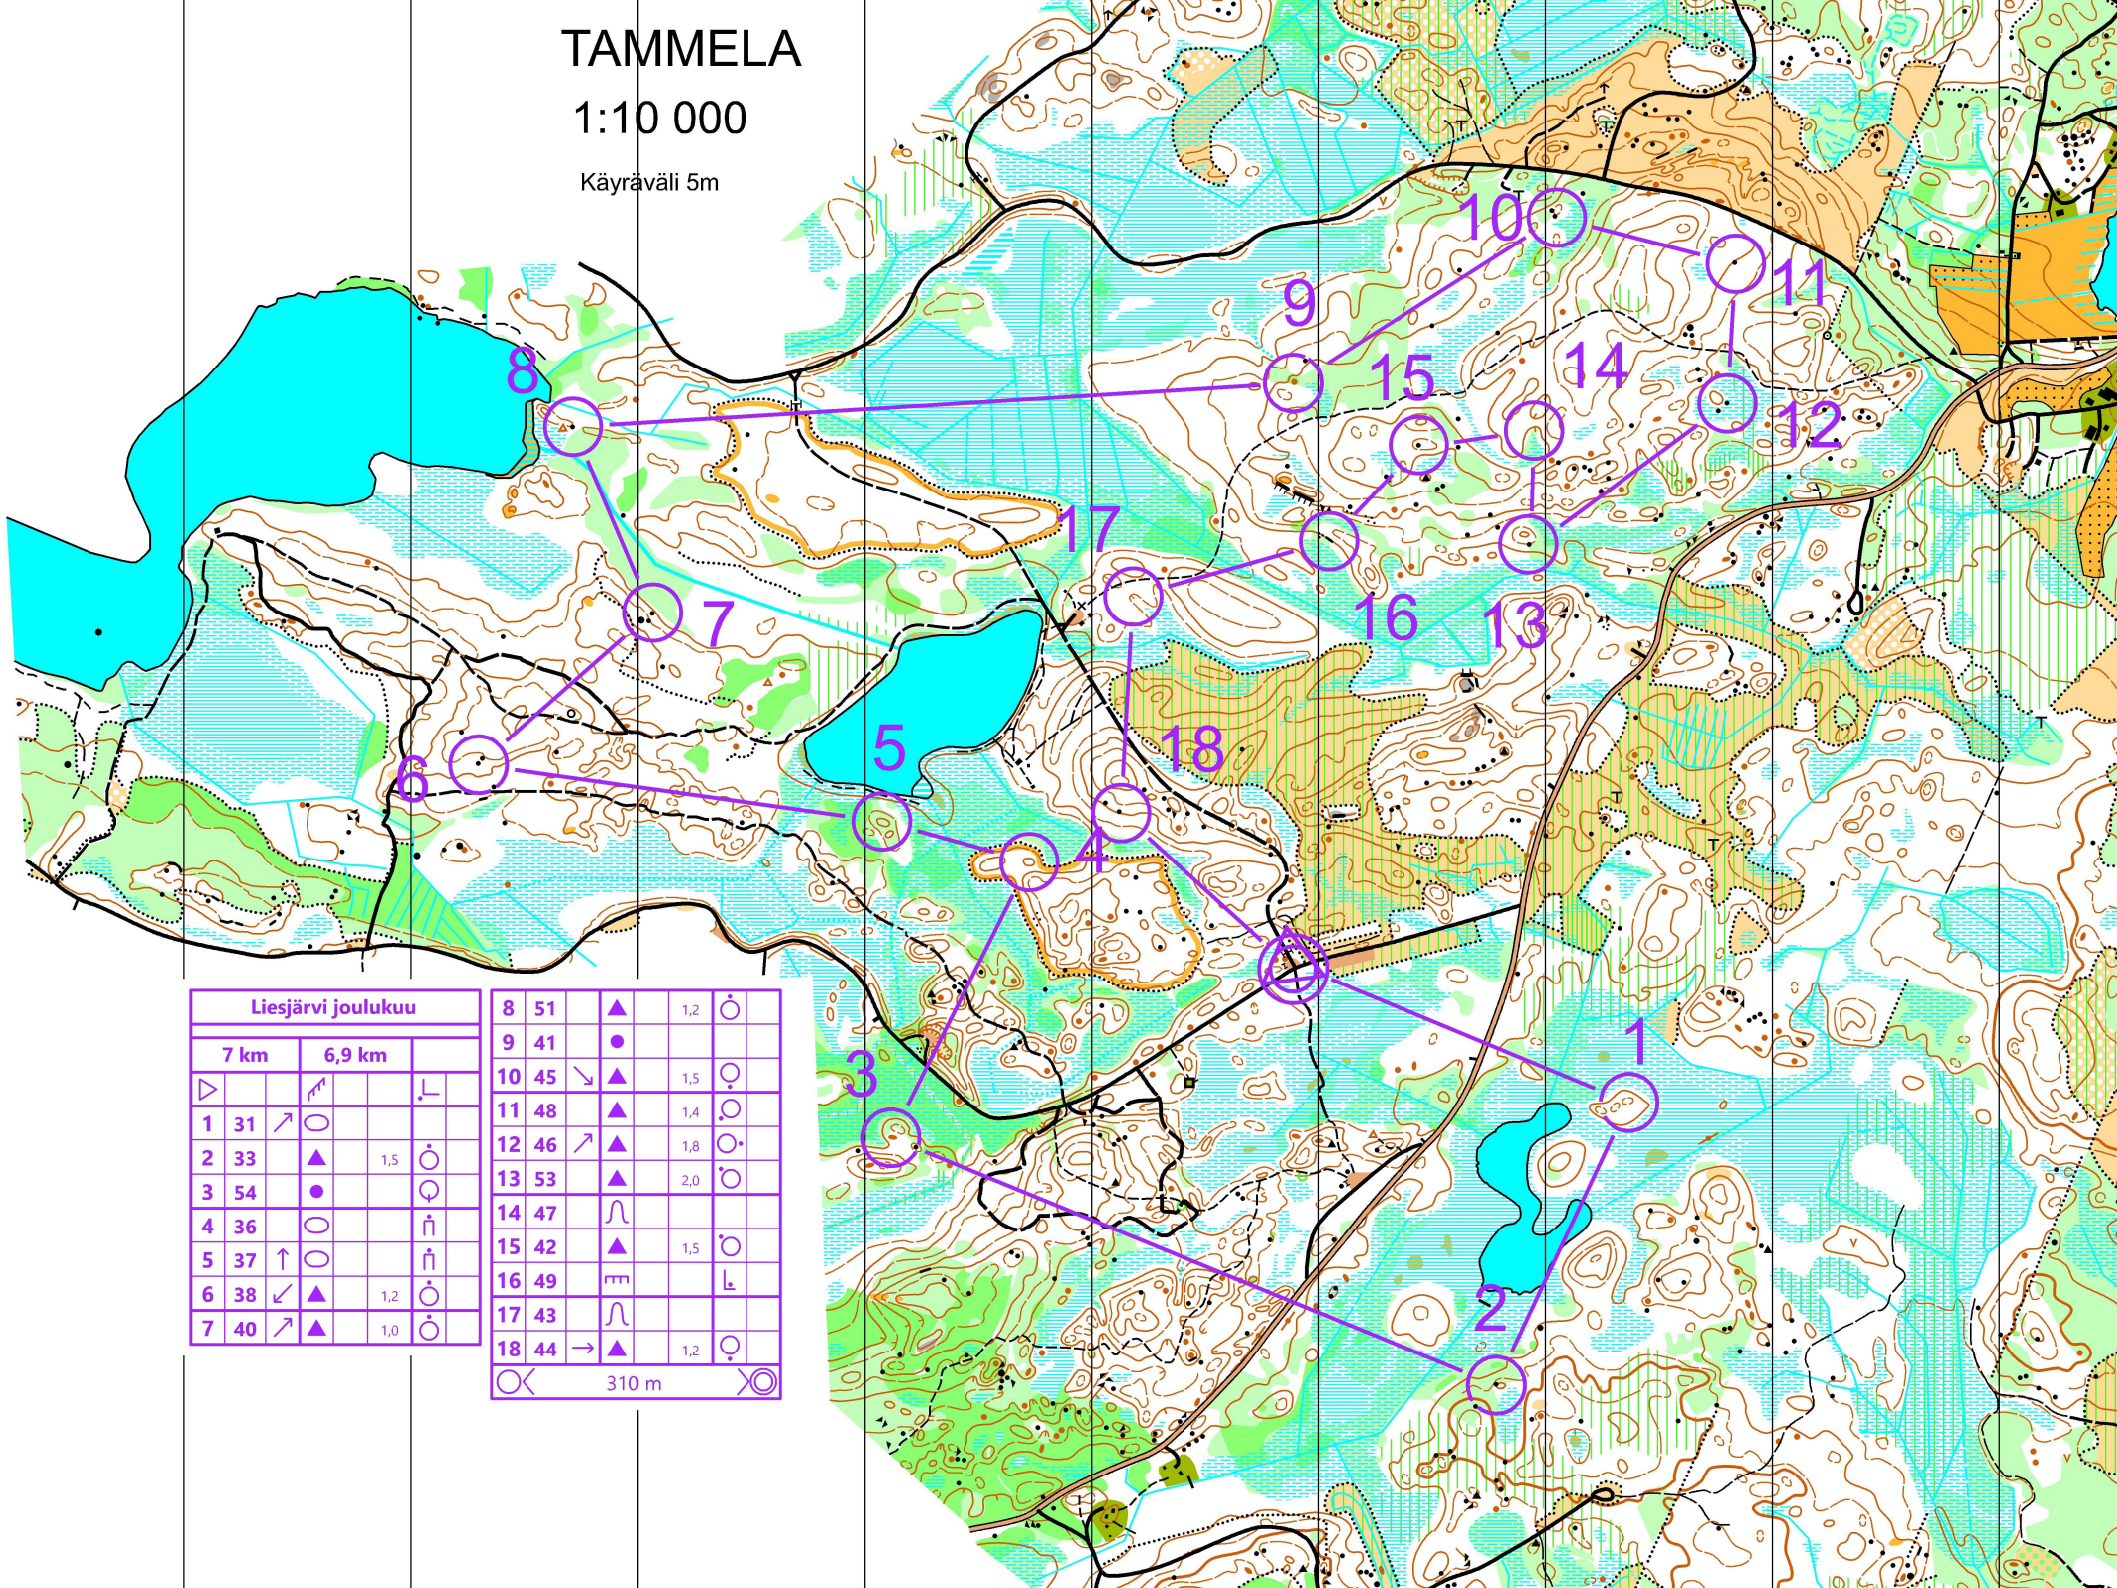

TAMMELA

1:10 000

Käyräväli 5m

Liesjärvi joulukuu				
7 km		6,9 km		
▷		↗		└
1	31	↗	○	
2	33	▲	1,5	○
3	54	●		○
4	36	○		┌
5	37	↑	○	┌
6	38	↙	▲	1,2
7	40	↗	▲	1,0

8	51	▲		1,2	○
9	41	●			
10	45	↘	▲	1,5	○
11	48	▲		1,4	○
12	46	↗	▲	1,8	○
13	53	▲		2,0	○
14	47	∩			
15	42	▲		1,5	○
16	49	mm			└
17	43	∩			
18	44	→	▲	1,2	○

○ 310 m ○