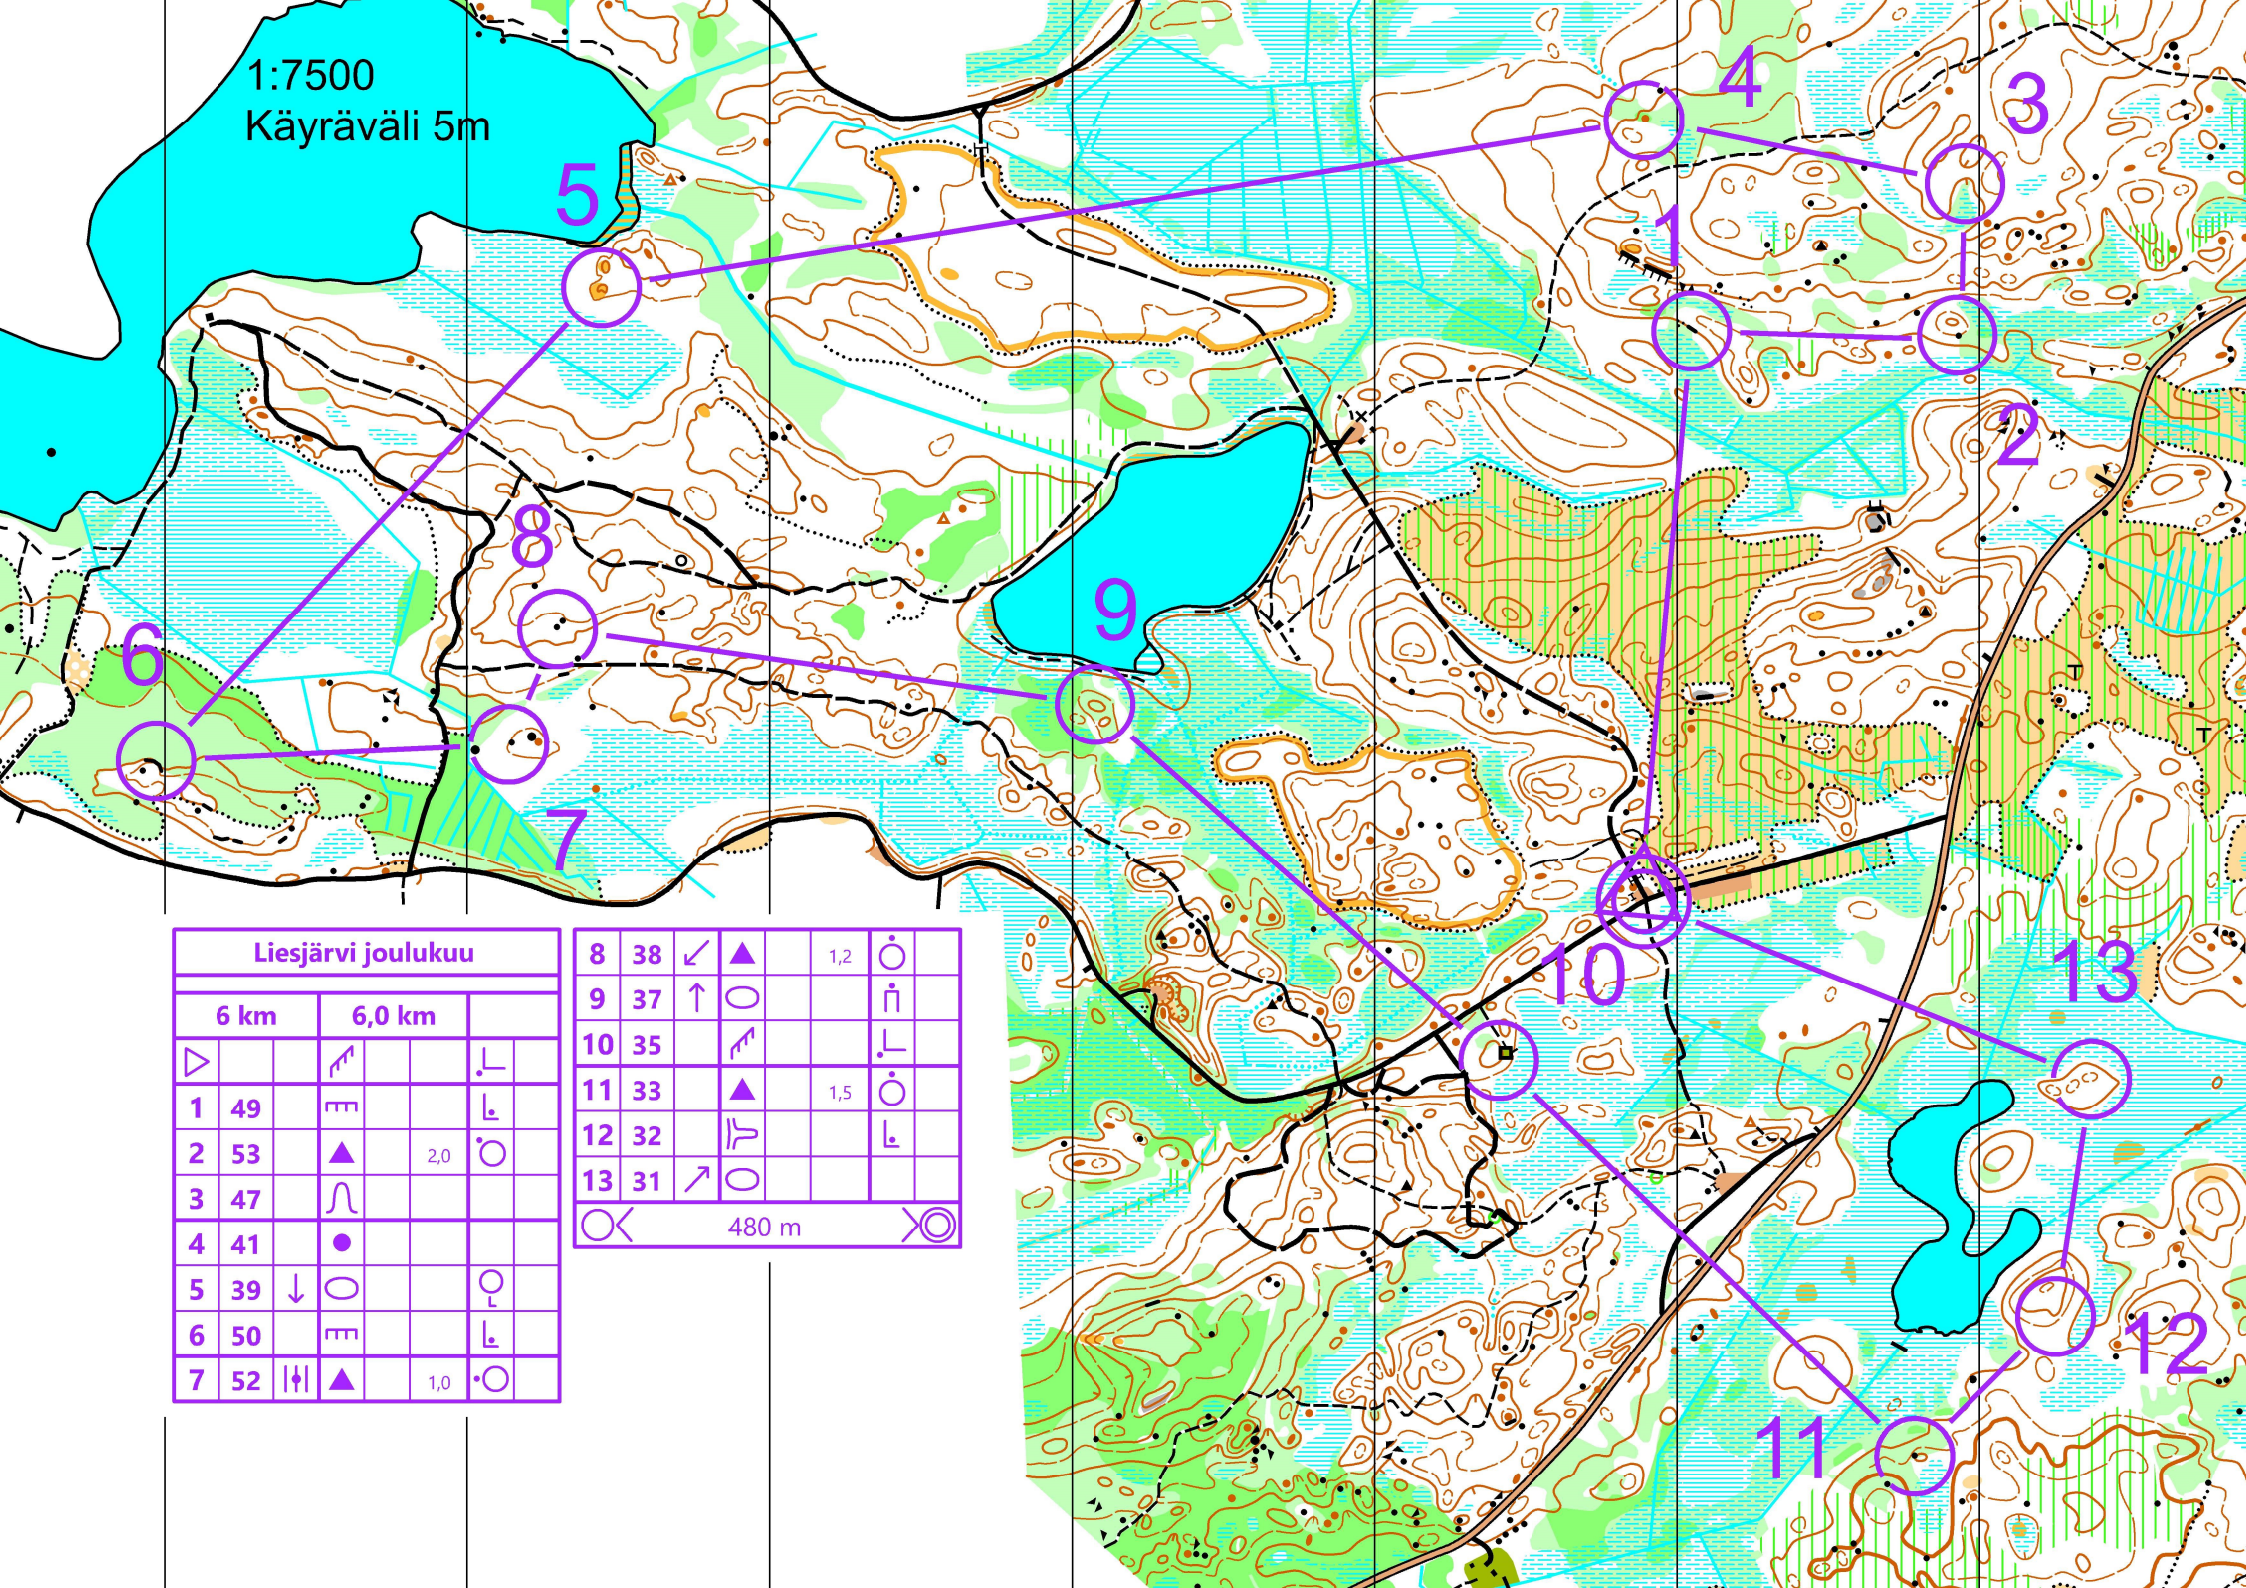

1:7500
Käyräväli 5m

Liesjärvi joulukuu			
6 km		6,0 km	
▷		↗	└┘
1	49	▬	└┘
2	53	▲	2,0 ○
3	47	∩	
4	41	●	
5	39	↓	○
6	50	▬	└┘
7	52		▲ 1,0 ○

8	38	↙	▲	1,2	○
9	37	↑	○		└┘
10	35		↗		└┘
11	33		▲	1,5	○
12	32		└┘		└┘
13	31	↗	○		
○		480 m		○	