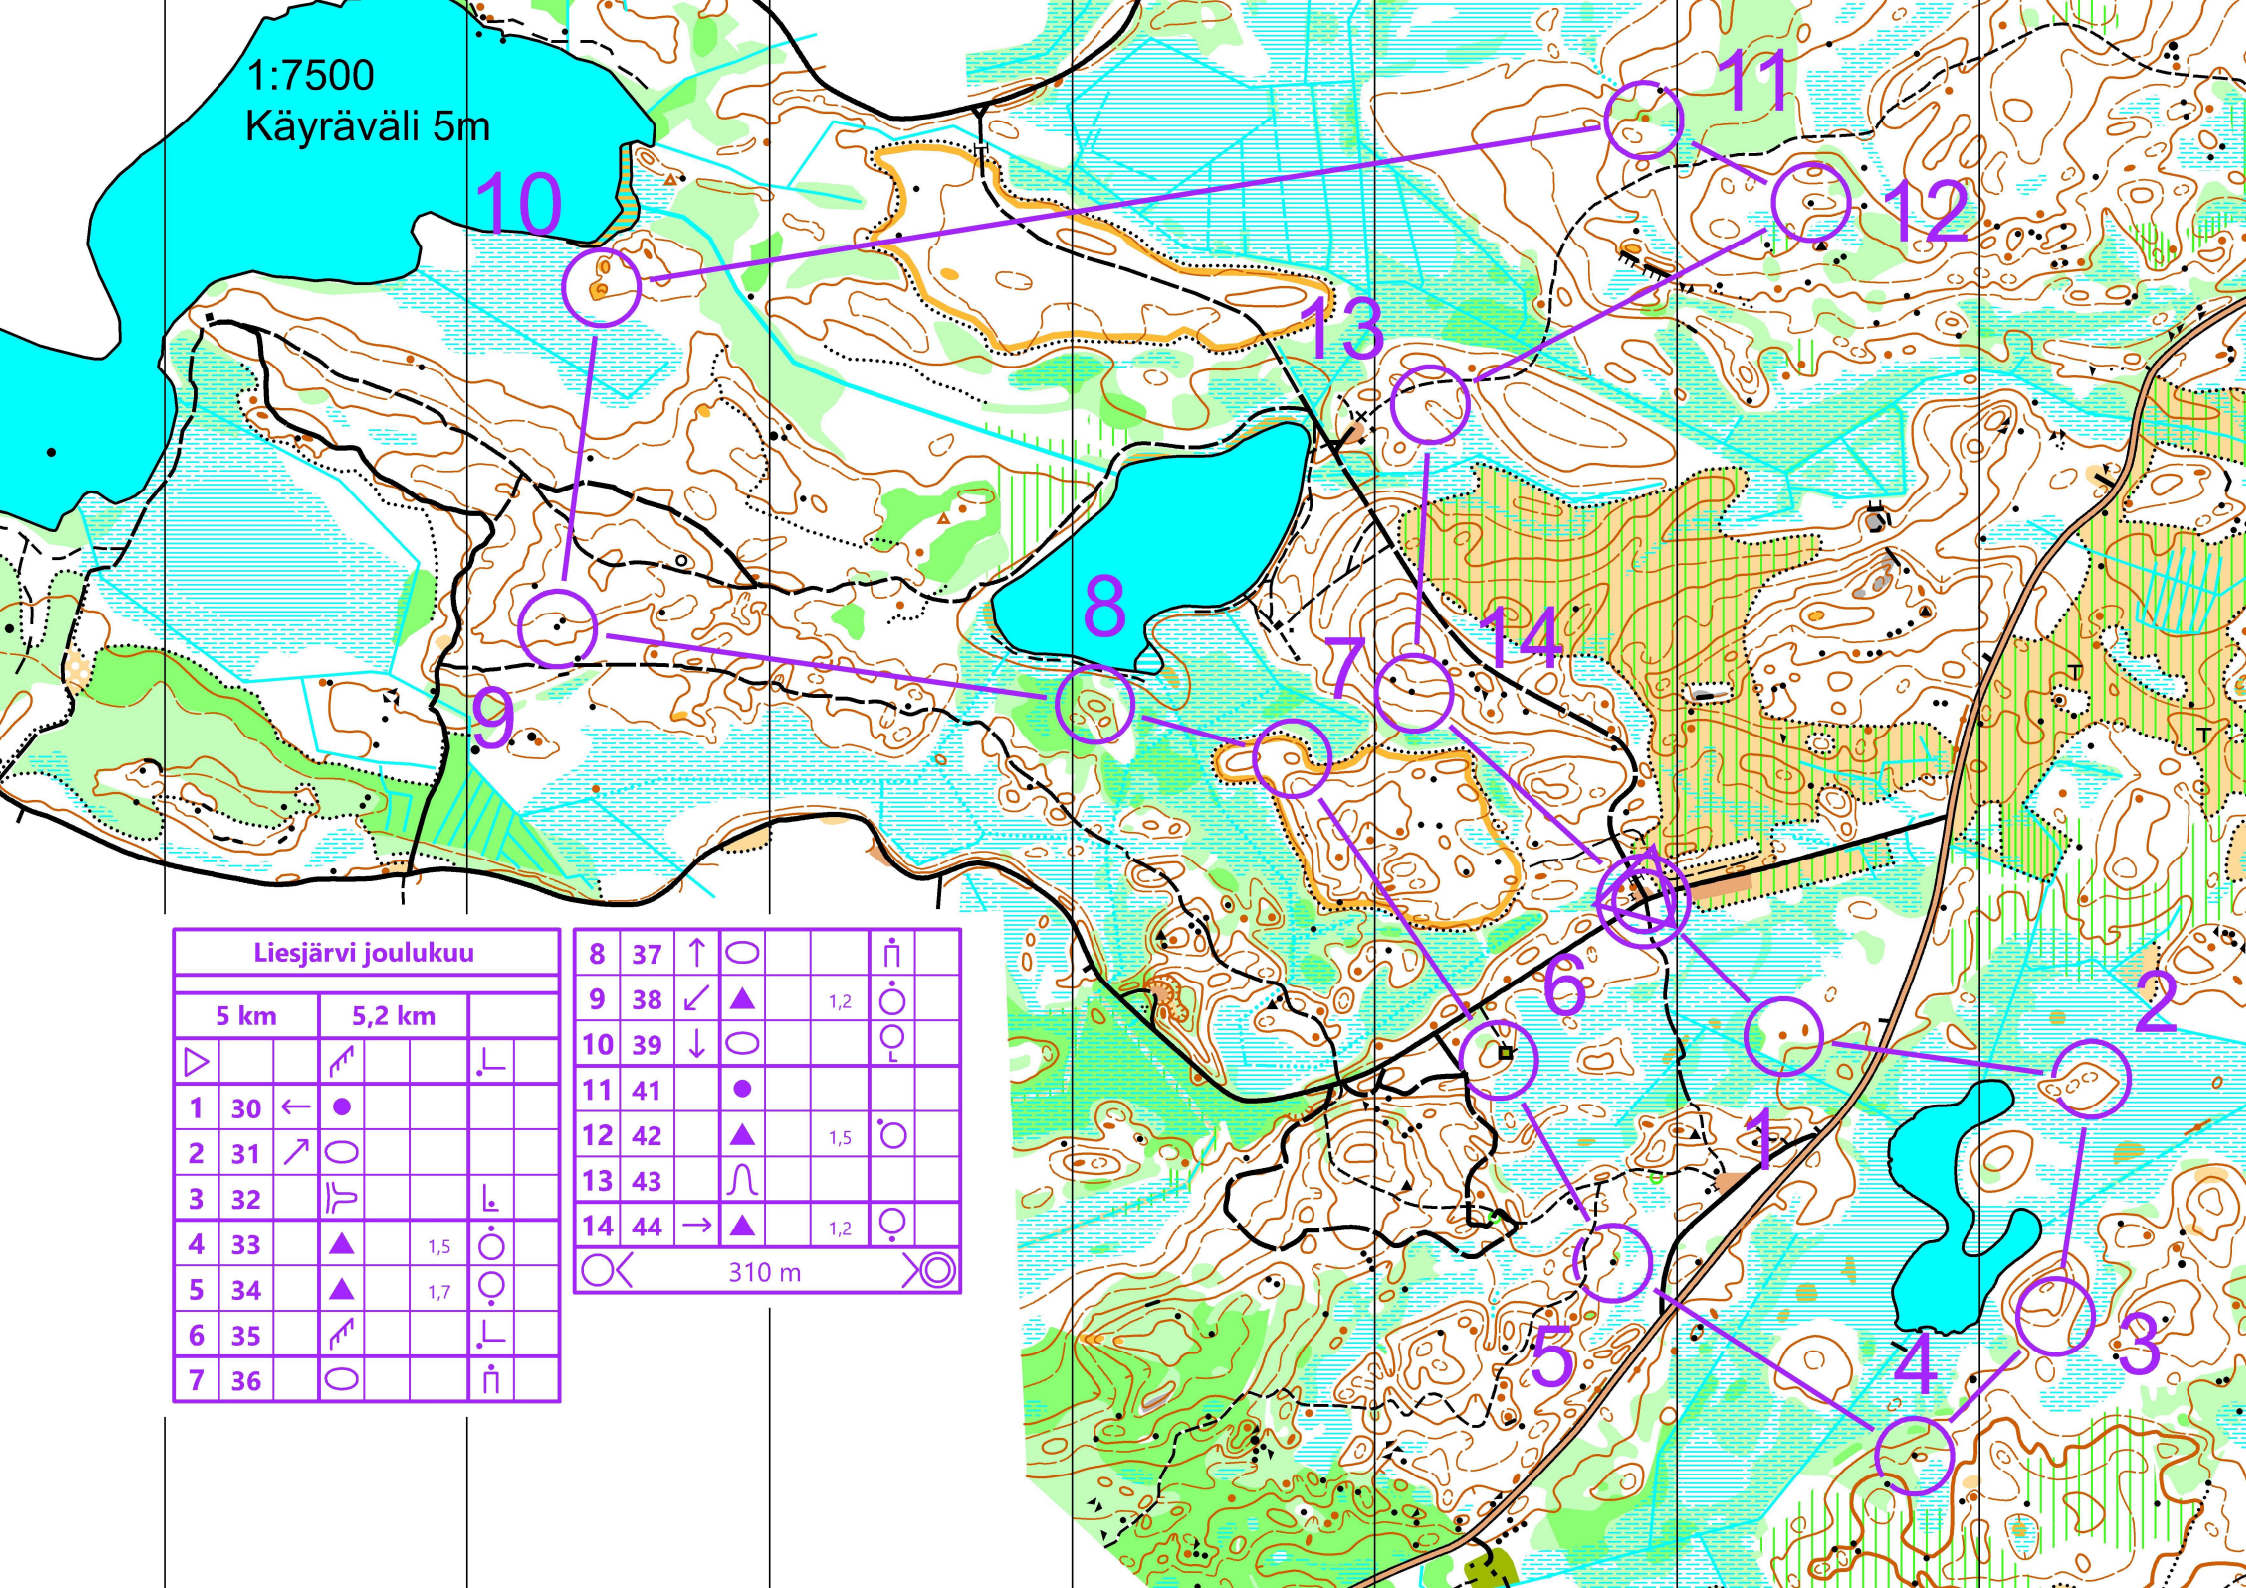

1:7500
Käyräväli 5m

Liesjärvi joulukuu

		5 km	5,2 km	
▷			↗	└
1	30	←	●	
2	31	↗	○	
3	32		└	└
4	33	▲	1,5	○
5	34	▲	1,7	○
6	35	↗		└
7	36	○		ñ

8	37	↑	○		ñ
9	38	↙	▲	1,2	○
10	39	↓	○		○
11	41		●		
12	42		▲	1,5	○
13	43		∩		
14	44	→	▲	1,2	○
○		310 m		○	