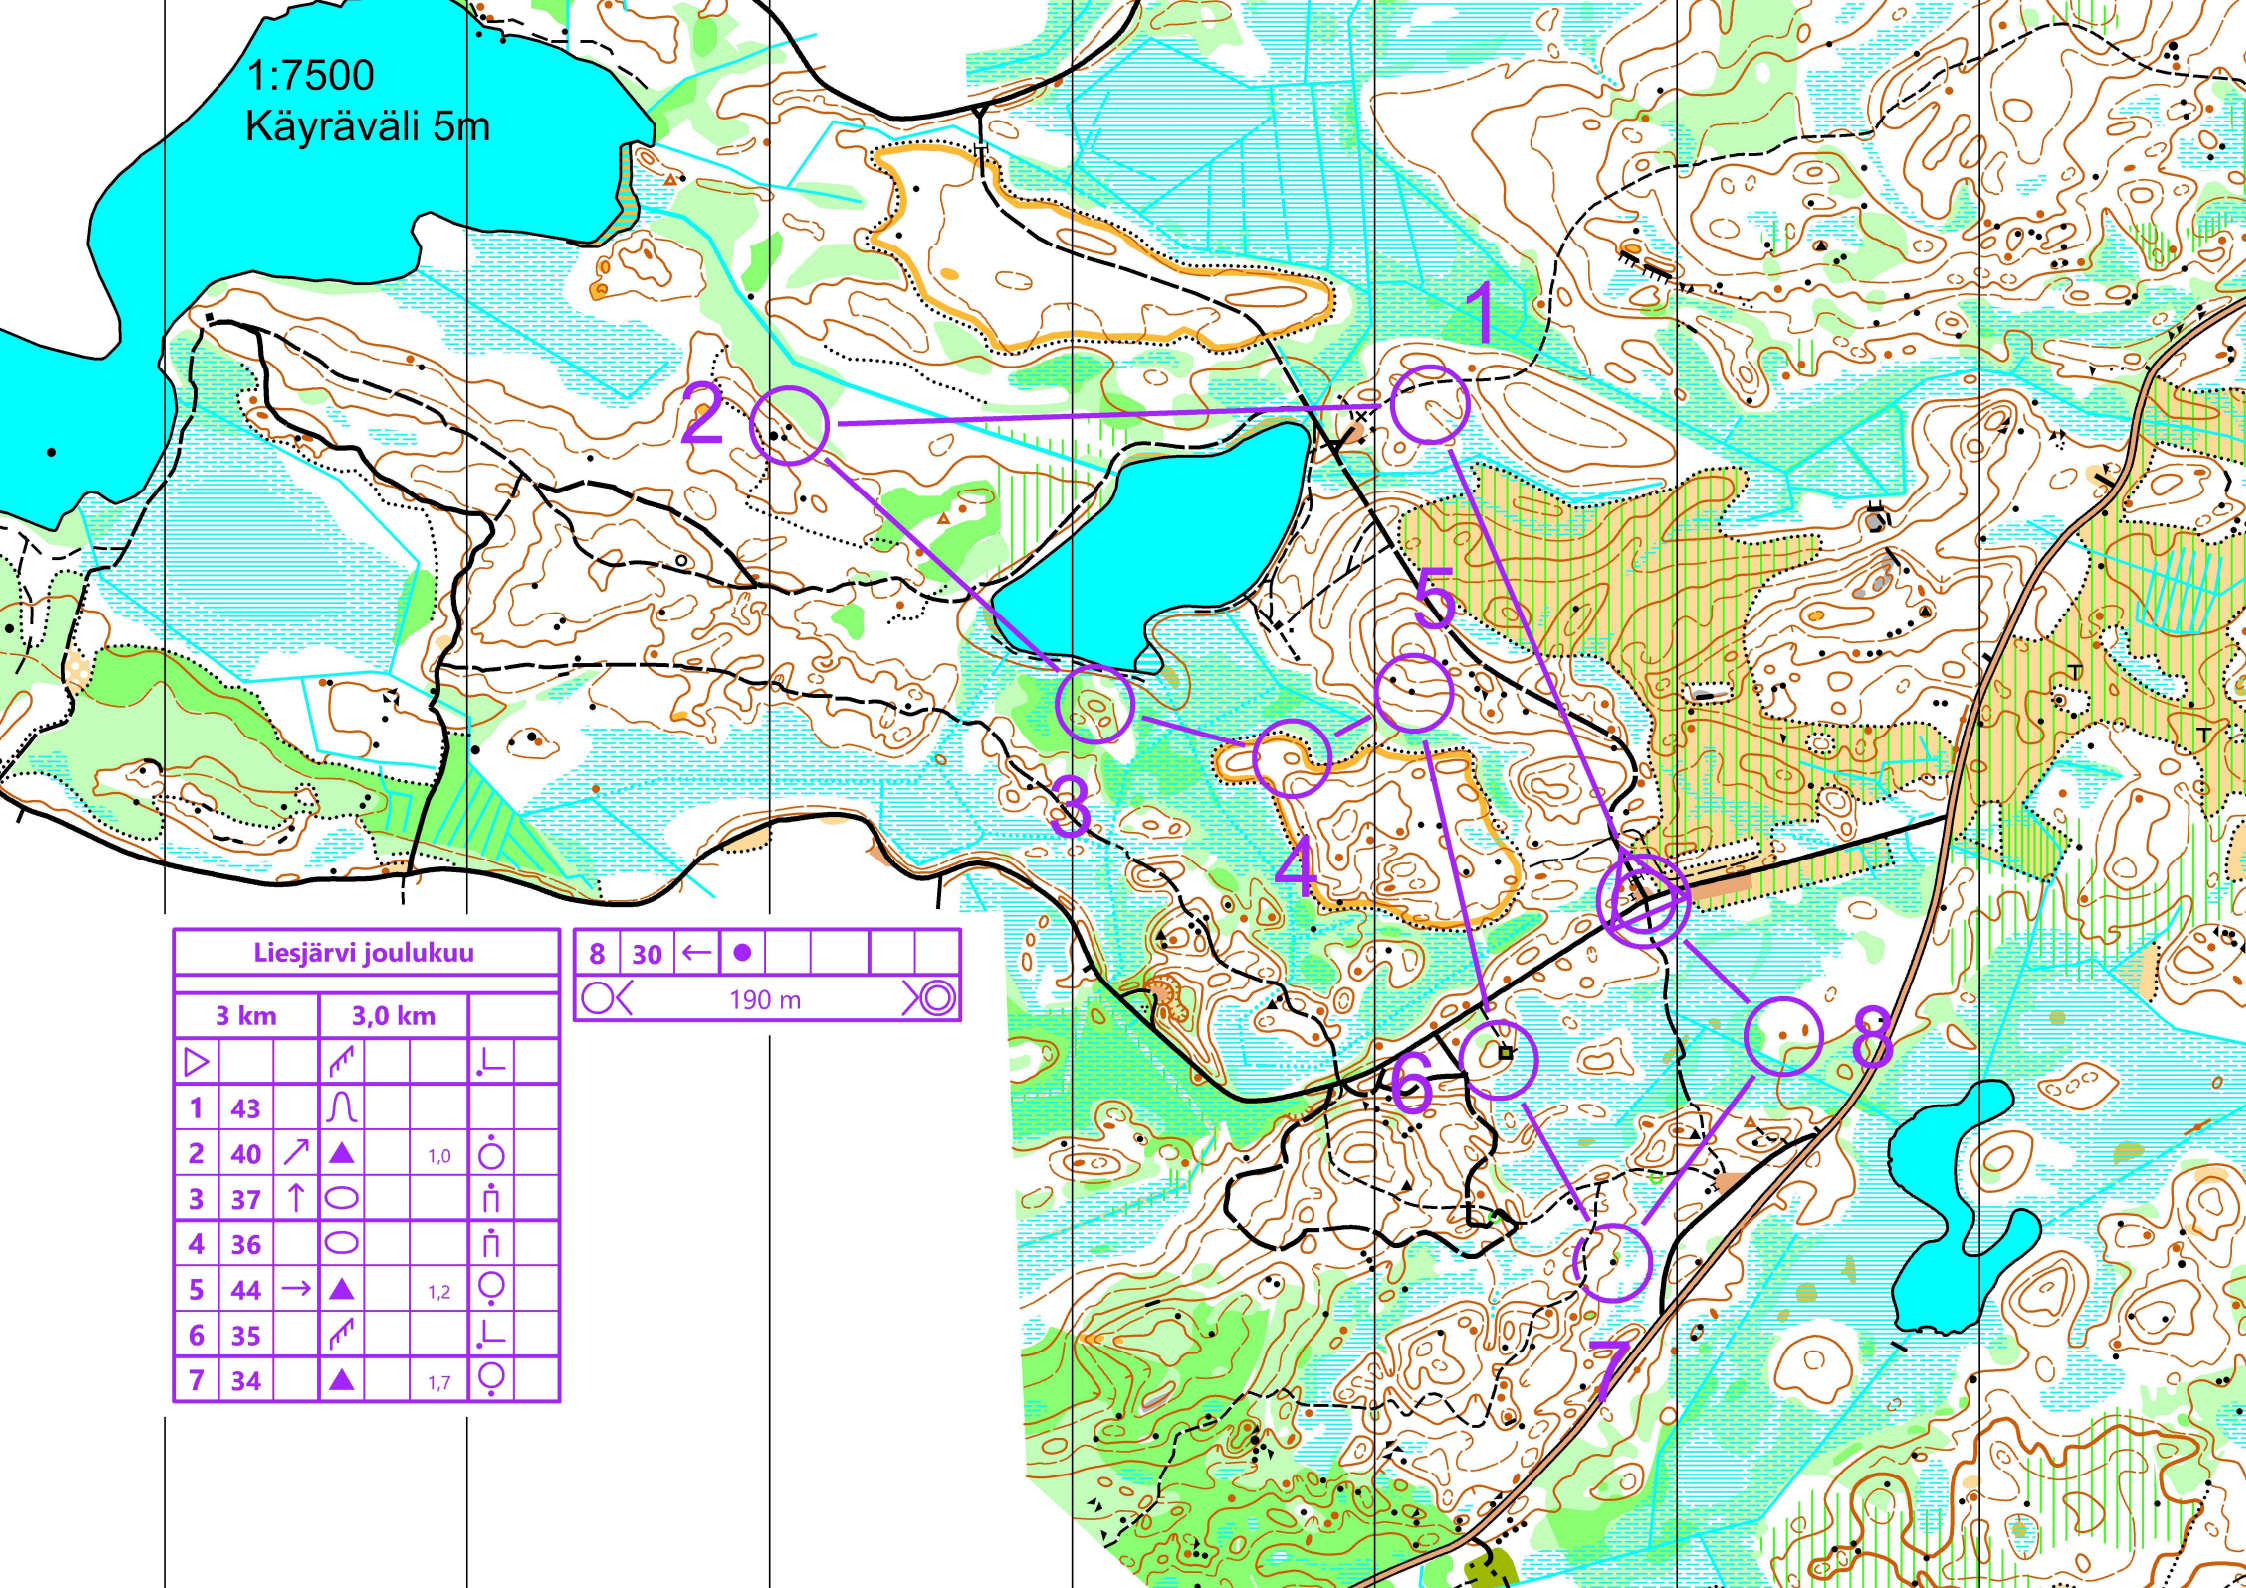

1:7500
Käyräväli 5m

Liesjärvi joulukuu

	3 km		3,0 km	
▷		↗		└
1	43	∩		
2	40	↗▲	1,0	○
3	37	↑		ñ
4	36			ñ
5	44	→▲	1,2	○
6	35	↗		└
7	34	▲	1,7	○