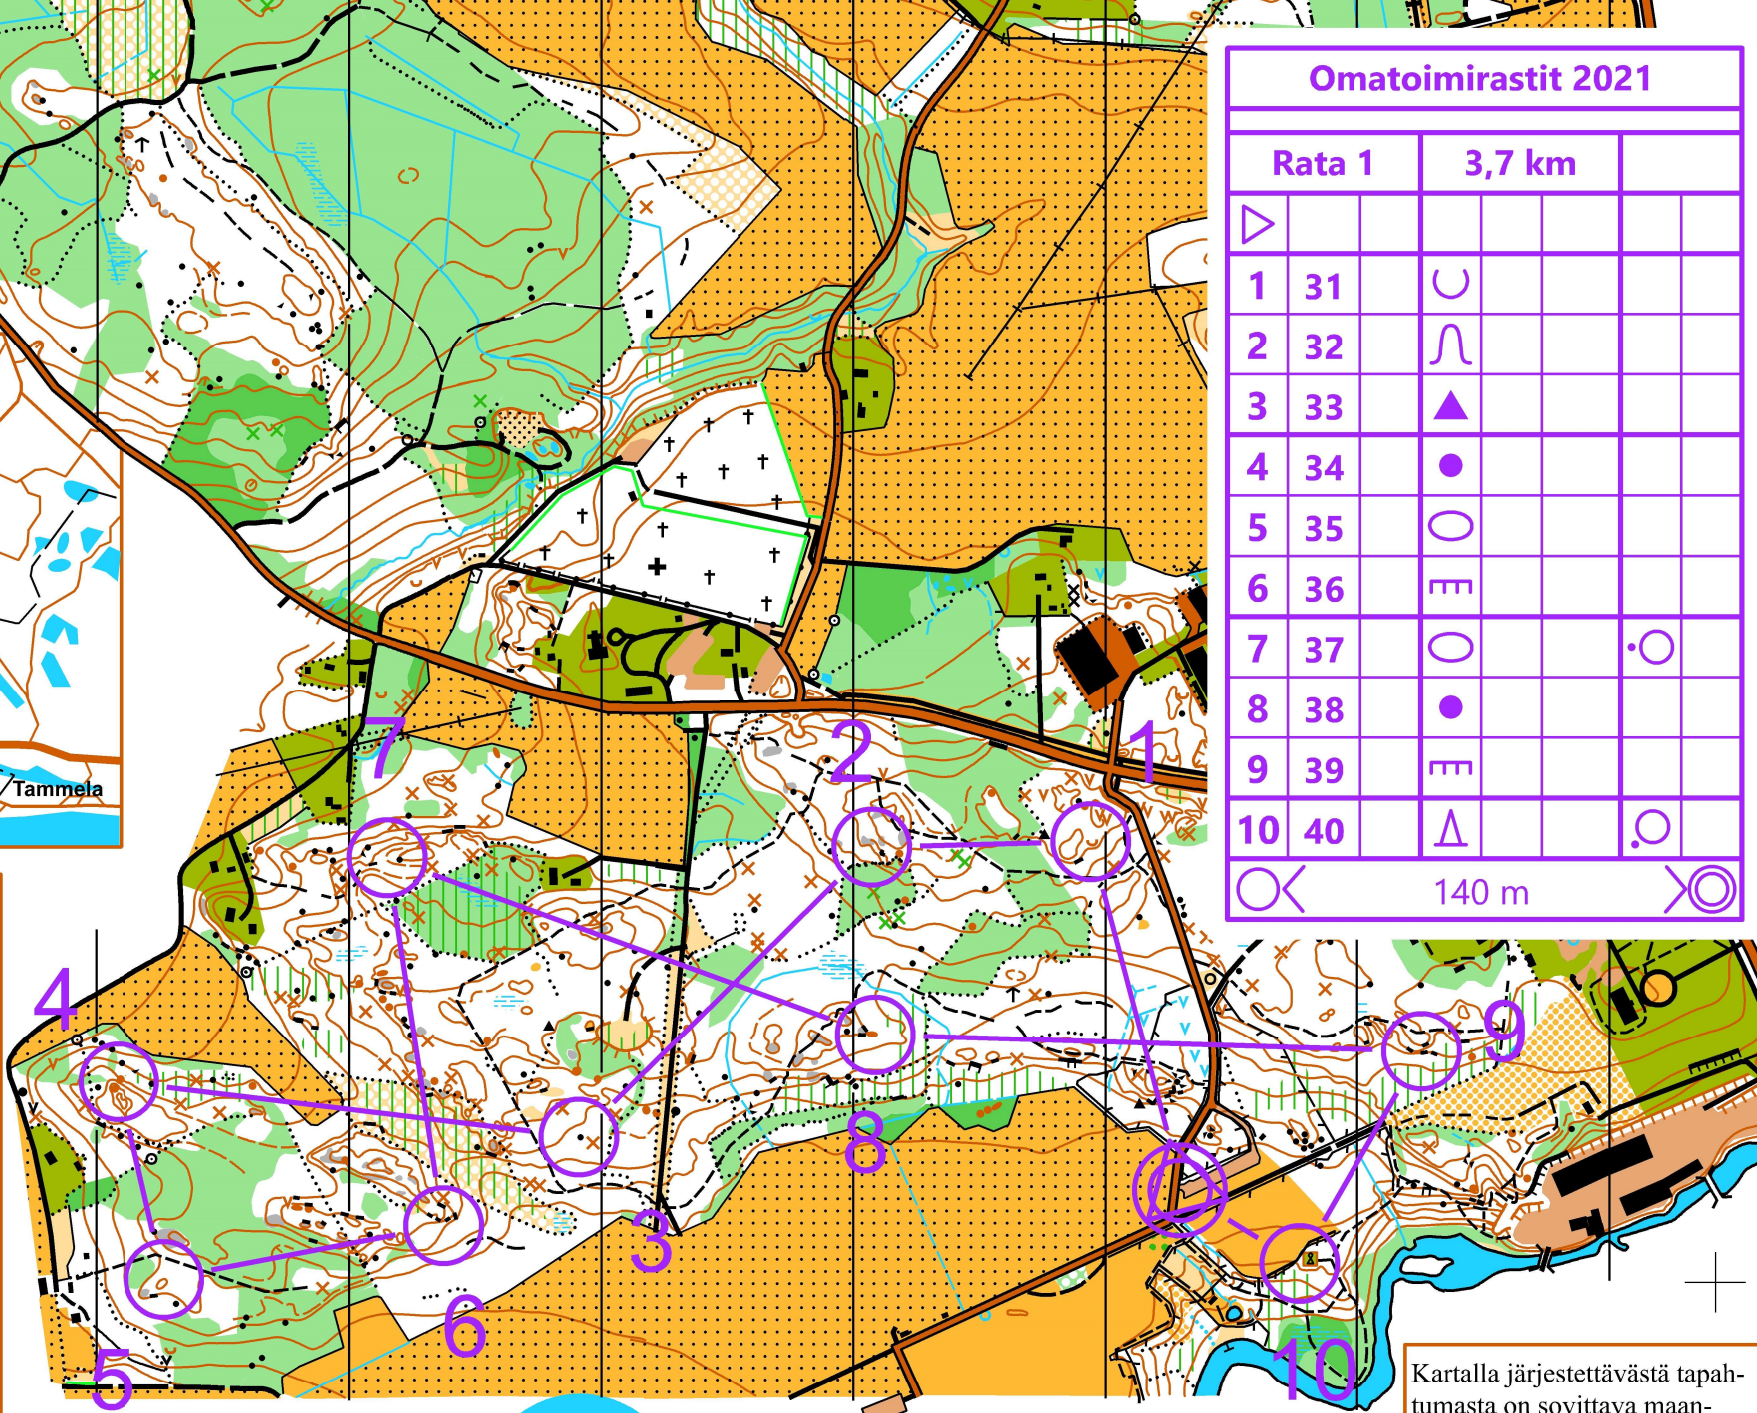

SUUNNISTUSKARTTA 050431

POHJA-AINEISTO

1: Suunnistuskartta Jokioinen 2
Eero Liski 1994

2: Opetuskartta Kalakoski
Eero Liski ja Kauko Aunola 1985

3: Jokioisten kunnan kaavan pohjakartta

4: Maastokartta 1:20000

KARTOITUS 1:5000
Eero Liski 2004-2005

PIIRUSTUS
Janne Seppälä, OCAD 8, lis.2662

Eteläosan päivitys 2021 Susanna Rokka

Omatoimirastit 2021

	Rata 1	3,7 km		
▷				
1	31	∪		
2	32	∩		
3	33	▲		
4	34	●		
5	35	○		
6	36	≡		
7	37	○		○
8	38	●		
9	39	≡		
10	40	△		○
○			140 m	○

1:7500
Käyräväli 5m

KIRKONKULMA
JOKIOINEN

Kartalla järjestettävästä tapahtumasta on sovittava maanomistajain ja metsästysseurojen haltijain kanssa. Tiedot sopimuksilta saa kartan tekijänoikeuden omistajalta, Lounais-Hämeen Rasti ry:ltä.