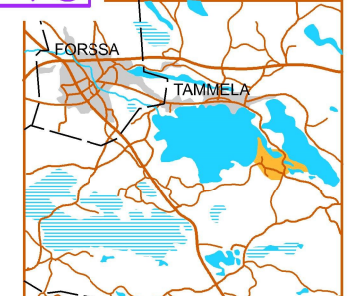

Kartalla järjestettävästä tapahtumasta on sovittava maanomistajan ja säästyoikeuden haltijain kanssa. Tiedot sopimuksilta saa kartan omistajalta, Lounais-Hämeen Rasti ry:stä.