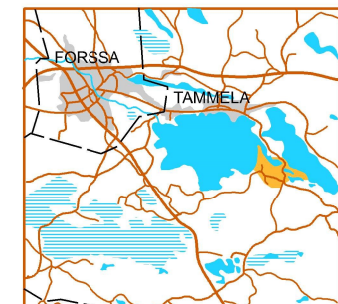

PAJA-LAMMI

PEUKALO-LAHTI

KÄUKOLANHARJUN
LUONNONSUOJELUALUEET

REIVI-LAMMI

KÄUKOLA

SATELLIITTE-
KAIVO

Lounais-Hämeen kunnat ovat yhdessä
tukeneet tämän kartan valmistusta.

Kartalla järjestettävästä tapahtumasta on sovittava maanomistajien kanssa säästyoikeuden haltijain kanssa. Tiedot sopimuksilta saa kartan omistajalta, Lounais-Hämeen Rasti ry:stä.